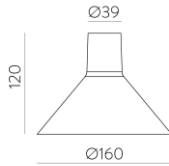

### IMÁGENES / IMAGES / IMAGES

TIPO	TYPE	TYPE
Pantalla	Shade	Abat-jour
ACABADO	FINISH	FINITION
Gris RAL 7006	Grey RAL 7006	Gris RAL 7006
MATERIAL	MATERIAL	MATIÈRE
Metal	Metal	Métal
DETALLES	DETAILS	DÉTAILS